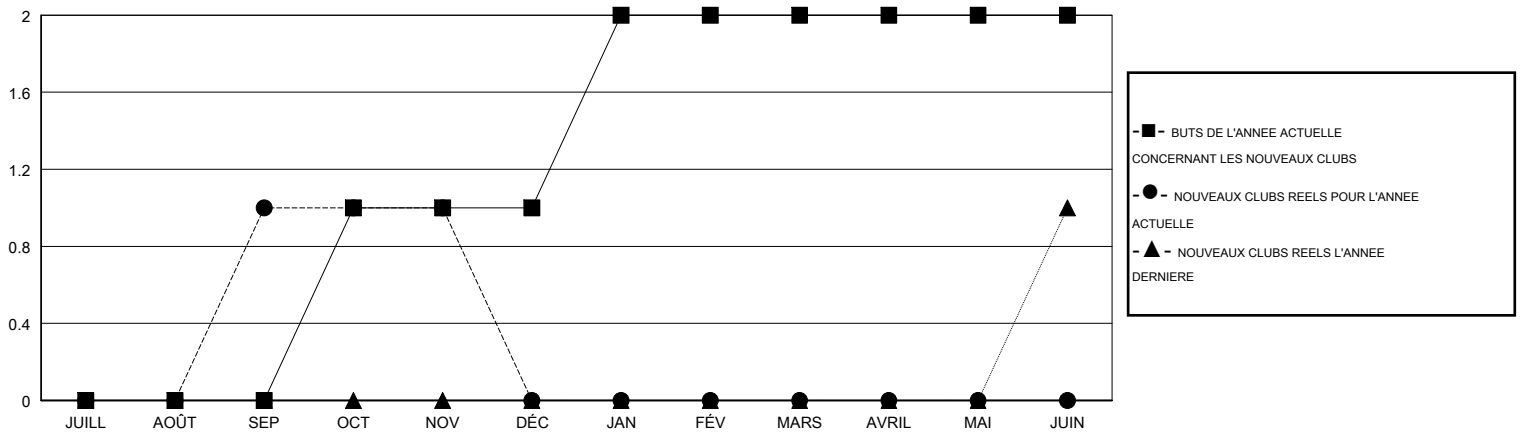

MONTHLY MEMBERSHIP PROGRESS REPORT

District 415

Results as of: 11/30/2018

GMT: AHMED MOSTAFA

LIEU ALGERIA

RC EME

Clubs				Membres			
RESULTATS POUR 2018-2019				RESULTATS POUR 2018-2019			
TRIMESTRE	BUT CONCERNANT LES NOUVEAUX CLUBS	NOUVEAUX CLUBS	CLUBS ANNULÉS	TRIMESTRE	OBJECTIF DE CROISSANCE NETTE DE L'EFFECTIF	CROISSANCE ACTUELLE DE L'EFFECTIF	TOTAL DES MEMBRES RADIES (y compris les transferts)
JUILL/AOÛT/SEP	0	1	2	JUILL/AOÛT/SEP	2	23	29
OCT/NOV/DÉC	1	0	0	OCT/NOV/DÉC	14	15	9
JAN/FÉV/MARS	1	0	0	JAN/FÉV/MARS	29	0	0
AVRIL/MAI/JUIN	0	0	0	AVRIL/MAI/JUIN	5	0	0

BUTS ET NOUVEAUX CLUBS REELS - CUMULATIF

BUTS ET MEMBRES REELS - CUMULATIF

CLUBS RADIES: 2

8 CLUBS OF 29 ONT AJOUTE 1 OU PLUSIEURS NOUVEAUX MEMBRES

DISTRIBUTION PAR SEXE

HOMME 229 (52.28%)
FEMME 209 (47.72%)