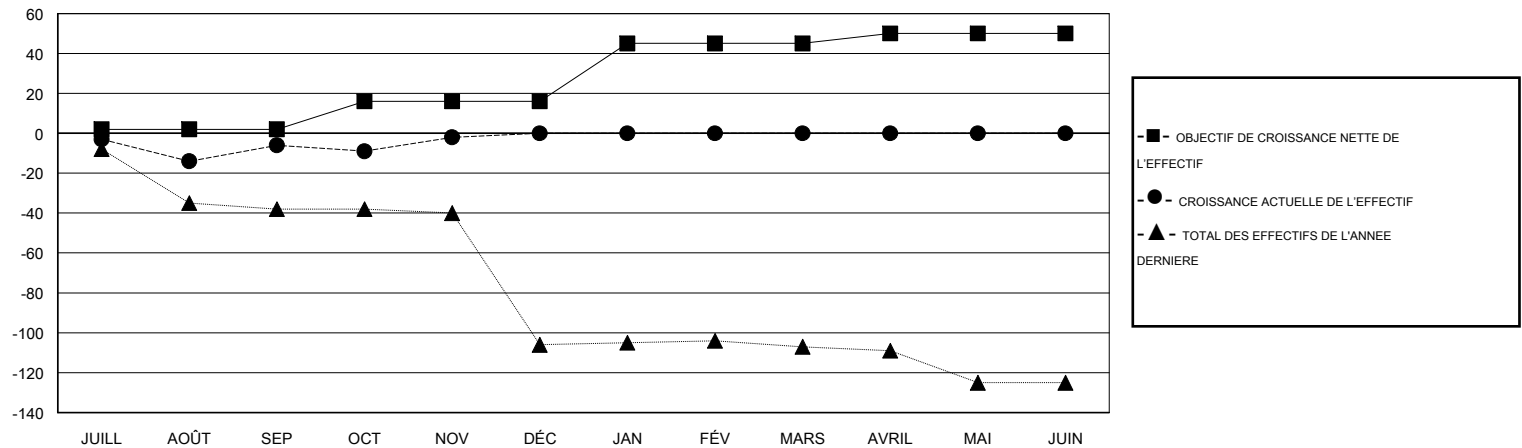

MONTHLY MEMBERSHIP PROGRESS REPORT

District 415

Results as of: 11/30/2018

GMT: AHMED MOSTAFA

LIEU ALGERIA

RC EME

Clubs				Membres			
RESULTATS POUR 2018-2019				RESULTATS POUR 2018-2019			
TRIMESTRE	BUT CONCERNANT LES NOUVEAUX CLUBS	NOUVEAUX CLUBS	CLUBS ANNULÉS	TRIMESTRE	OBJECTIF DE CROISSANCE NETTE DE L'EFFECTIF	CROISSANCE ACTUELLE DE L'EFFECTIF	TOTAL DES MEMBRES RADIES (y compris les transferts)
JUILL/AOÛT/SEP	0	1	2	JUILL/AOÛT/SEP	2	23	29
OCT/NOV/DÉC	1	0	0	OCT/NOV/DÉC	14	15	9
JAN/FÉV/MARS	1	0	0	JAN/FÉV/MARS	29	0	0
AVRIL/MAI/JUIN	0	0	0	AVRIL/MAI/JUIN	5	0	0

BUTS ET NOUVEAUX CLUBS REELS - CUMULATIF

BUTS ET MEMBRES REELS - CUMULATIF

CLUBS RADIES: 2

8 CLUBS OF 29 ONT AJOUTE 1 OU PLUSIEURS NOUVEAUX MEMBRES

DISTRIBUTION PAR SEXE

HOMME 229 (52.28%)
FEMME 209 (47.72%)